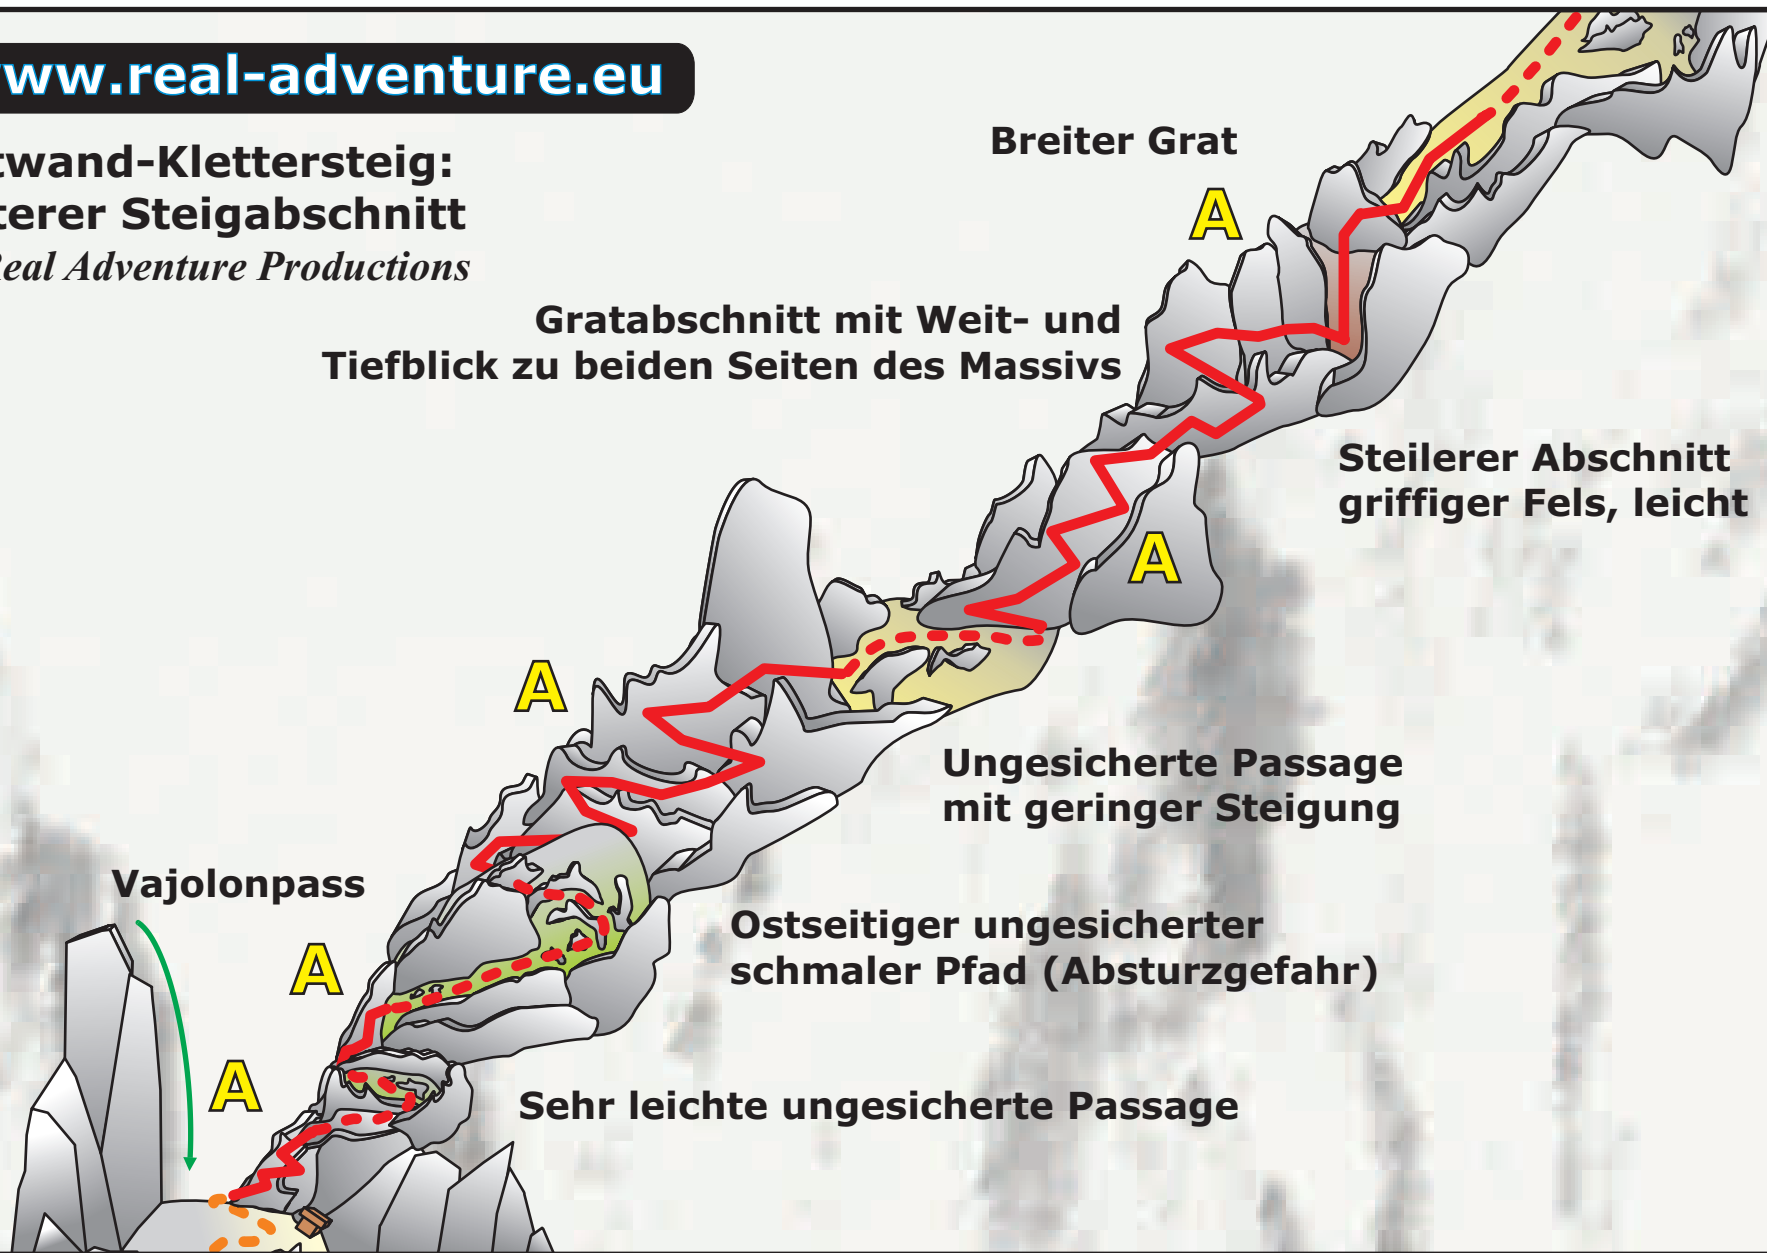

www.real-adventure.eu

**Rotwand-Klettersteig:
Unterer Steigabschnitt**

© Real Adventure Productions

Breiter Grat

A

Gratabschnitt mit Weit- und
Tiefblick zu beiden Seiten des Massivs

Steilerer Abschnitt
griffiger Fels, leicht

A

Ungesicherte Passage
mit geringer Steigung

A

Ostseitiger ungesicherter
schmaler Pfad (Absturzgefahr)

Vajolonpass

A

A

Sehr leichte ungesicherte Passage